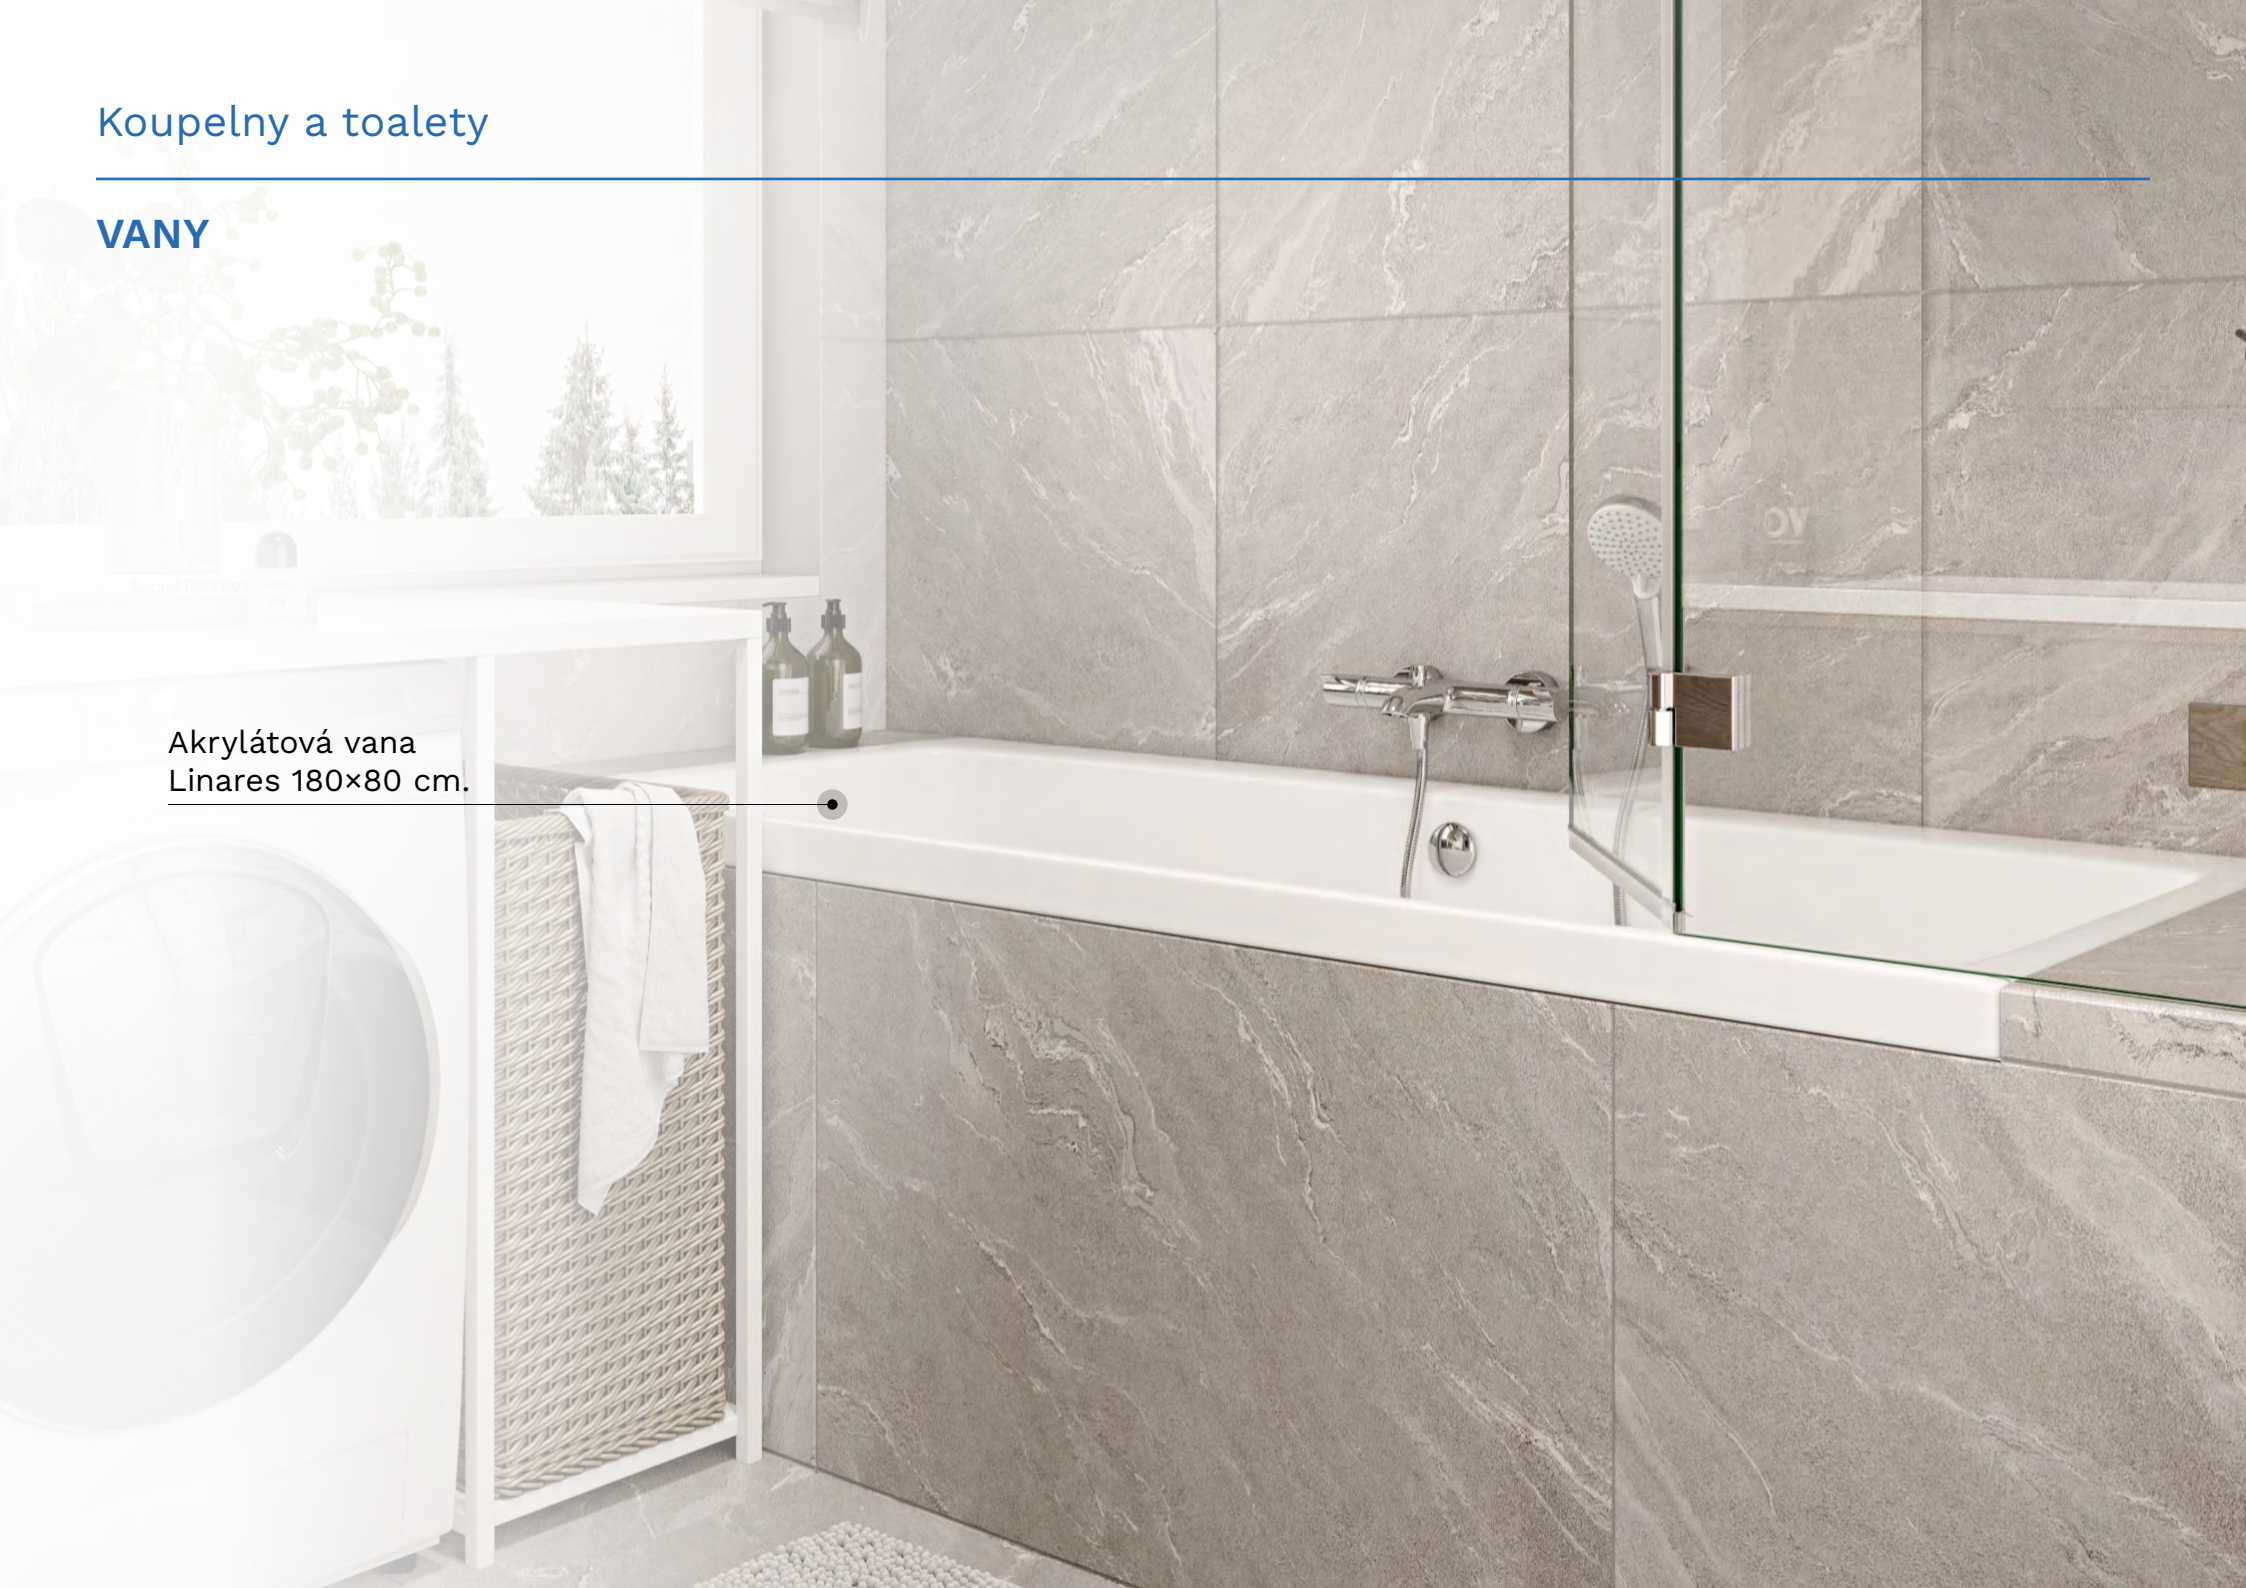

SANITÁRNÍ KERAMIKA

Villeroy & Boch (umyvadla, umývatka, WC se SoftClose sedátkem).

VODOVODNÍ BATERIE

Nobili a Hansgrohe (vanové, sprchové, umyvadlové).

Koupelny a toalety

VANY

Akrylátová vana
Linares 180×80 cm.

Koupelny a toalety

PŘÍSLUŠENSTVÍ

Zehnder (designové radiátory), Alcaplast (tlačítka, ventily), chromované sifony.

Podlahy a obklady

VSTUPNÍ DVEŘE

Bezpečnostní třída RC3,
protipožární EI/EW 30,
zvukový útlum 37 dB,
masivní rám, CPL povrch