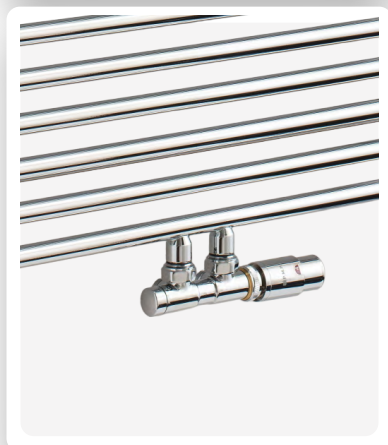

SANITÁRNÍ KERAMIKA

Villeroy & Boch (umyvadla, umývatka, WC se SoftClose sedátkem).

VODOVODNÍ BATERIE

Nobili a Hansgrohe (vanové, sprchové, umyvadlové).

Koupelny a toalety

VANY

Akrylátová vana
Linares 180×80 cm.

Koupelny a toalety

PŘÍSLUŠENSTVÍ

Zehnder (designové radiátory), Alcaplast (tlačítka, ventily), chromované sifony.

Podlahy a obklady

VSTUPNÍ DVEŘE

Bezpečnostní třída RC3,
protipožární EI/EW 30,
zvukový útlum 37 dB,
masivní rám, CPL povrch