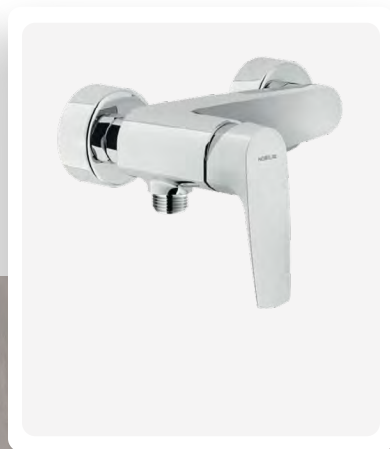

SANITÁRNÍ KERAMIKA

Villeroy & Boch (umyvadla, umývatka, WC se SoftClose sedátkem).

VODOVODNÍ BATERIE

Nobili a Hansgrohe (vanové, sprchové, umyvadlové).

Koupelny a toalety

VANY

Akrylátová vana
Linares 180×80 cm.

Koupelny a toalety

PŘÍSLUŠENSTVÍ

Zehnder (designové radiátory), Alcaplast (tlačítka, ventily), chromované sifony.

Podlahy a obklady

VSTUPNÍ DVEŘE

Bezpečnostní třída RC3,
protipožární EI/EW 30,
zvukový útlum 37 dB,
masivní rám, CPL povrch

kování
TI-FORTE PLUS

bezpečnostní
vločka RC3

kukátko

CPL perlově
šedá U763

CPL platinově
bílá W980

INTERIÉROVÉ DVEŘE

Bílé Dextūra s odolným
superlakem EPC (10letá
záruka na barevnost)

různé varianty
prosklení, falcové