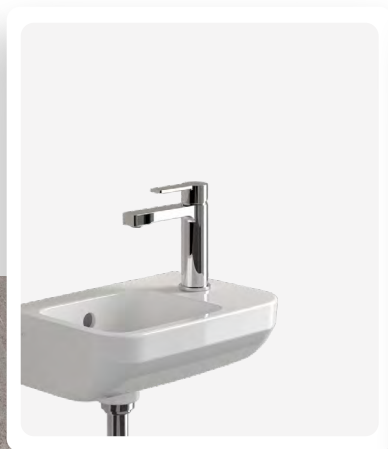

SANITÁRNÍ KERAMIKA

Villeroy & Boch (umyvadla, umývatka, WC se SoftClose sedátkem).

VODOVODNÍ BATERIE

Nobili a Hansgrohe (vanové, sprchové, umyvadlové).

Koupelny a toalety

VANY

Akrylátová vana
Linares 180×80 cm.

Koupelny a toalety

PŘÍSLUŠENSTVÍ

Zehnder (designové radiátory), Alcaplast (tlačítka, ventily), chromované sifony.

Podlahy a obklady

VSTUPNÍ DVEŘE

Bezpečnostní třída RC3,
protipožární EI/EW 30,
zvukový útlum 37 dB,
masivní rám, CPL povrch