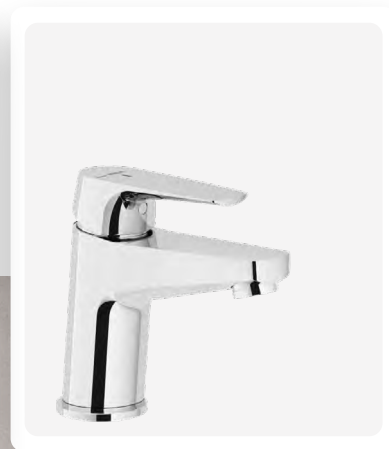

SANITÁRNÍ KERAMIKA

Villeroy & Boch (umyvadla, umývatka, WC se SoftClose sedátkem).

VODOVODNÍ BATERIE

Nobili a Hansgrohe (vanové, sprchové, umyvadlové).

Koupelny a toalety

VANY

Akrylátová vana
Linares 180×80 cm.

Koupelny a toalety

PŘÍSLUŠENSTVÍ

Zehnder (designové radiátory), Alcaplast (tlačítka, ventily), chromované sifony.

Podlahy a obklady

VSTUPNÍ DVEŘE

Bezpečnostní třída RC3,
protipožární EI/EW 30,
zvukový útlum 37 dB,
masivní rám, CPL povrch