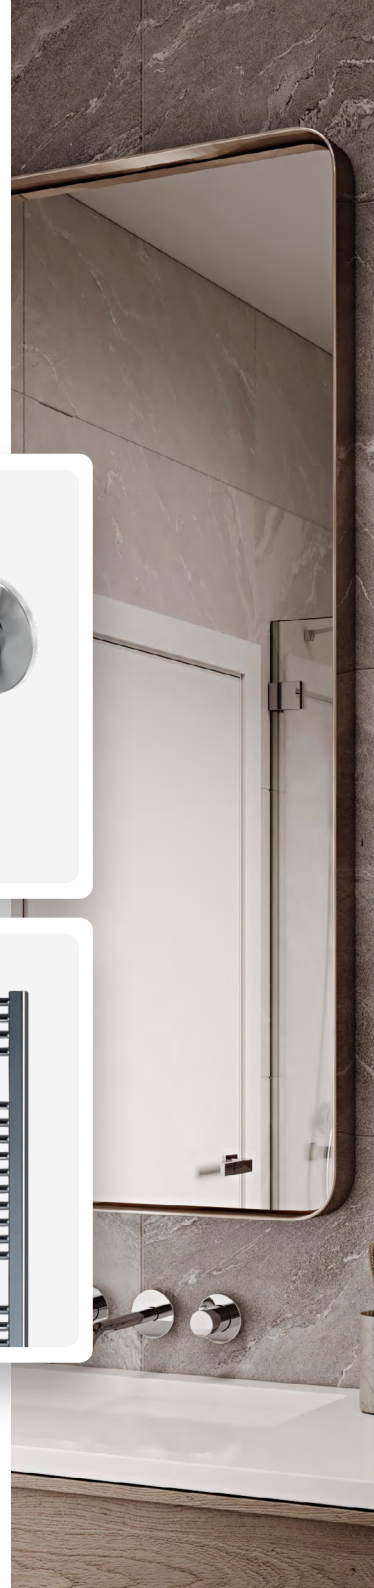

Koupelny a toalety

PŘÍSLUŠENSTVÍ

Zehnder (designové radiátory), Alcaplast (tlačítka, ventily), chromované sifony.